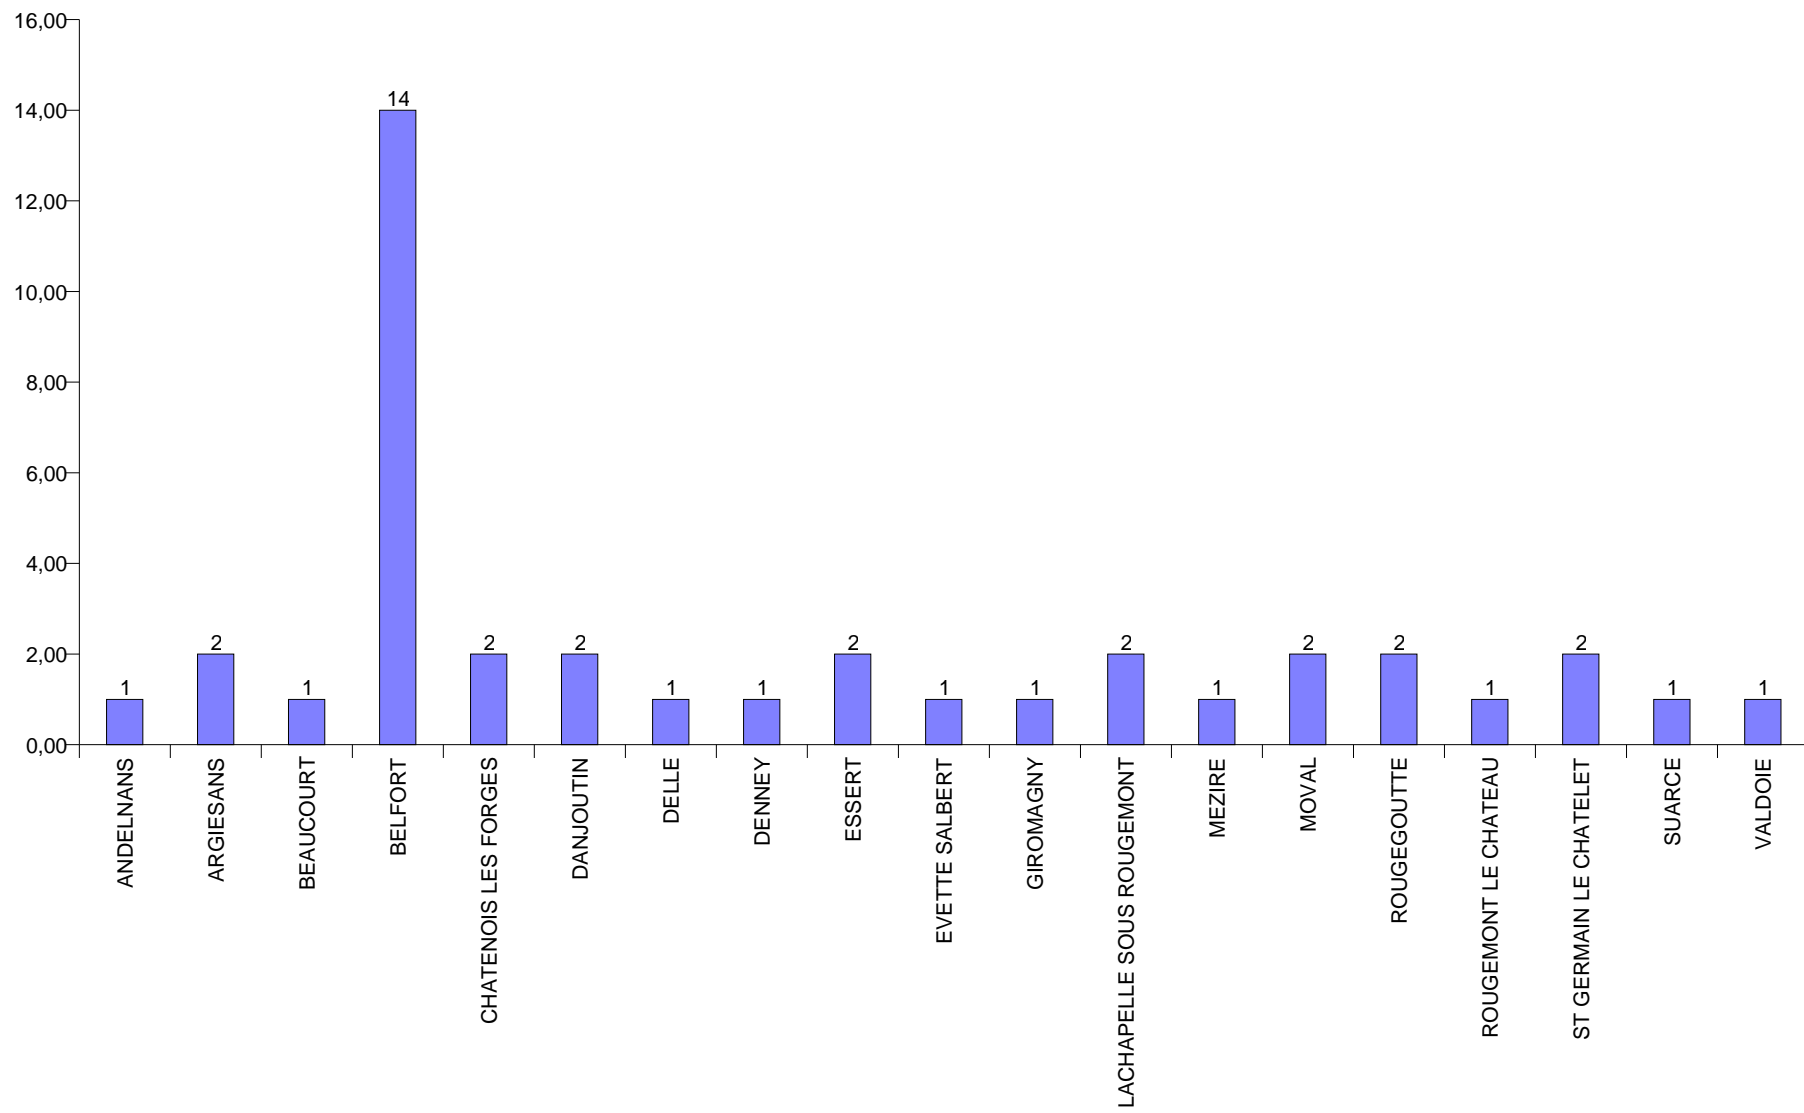

Catégories électorales des immatriculations de l'année