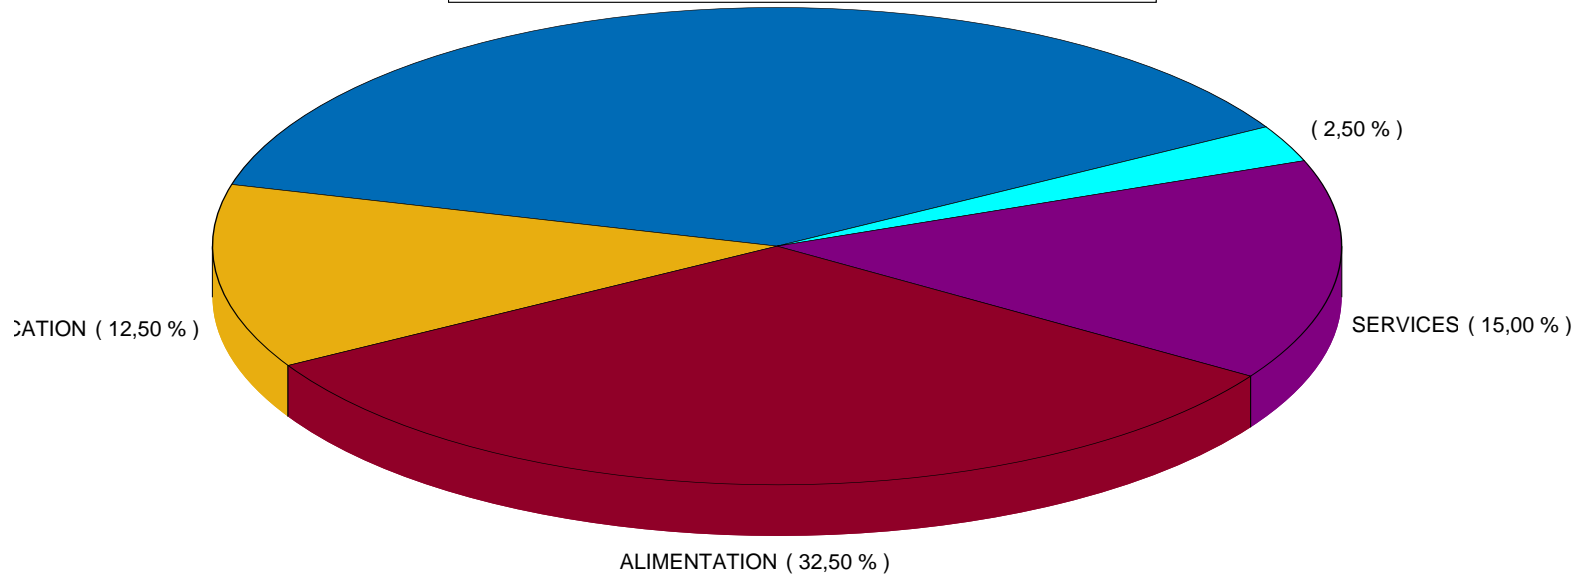

Catégories électorales des immatriculations de l'année

Catégories Electorales	
BATIMENT	13,00
FABRICATION	4,00
ALIMENTATION	9,00
SERVICES	5,00
	1,00
Somme:	32,00